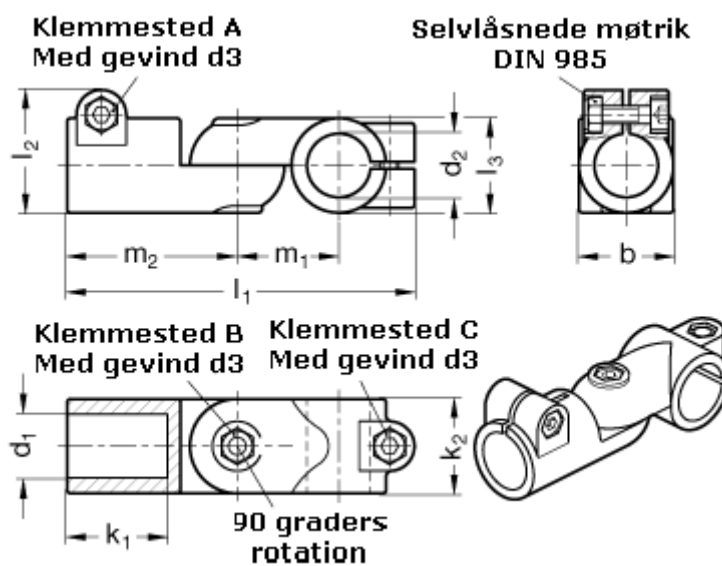

Varenummer: 20288B50B42T2BL

Beskrivelse: E+G Laskeforbindelse - GN 288-B50-B42-T-2-BL

## Mål

b = 65

d1 = B50

d2 = B42

d3 = M10

k1 = 74.0

k2 = 65

l1 = 230